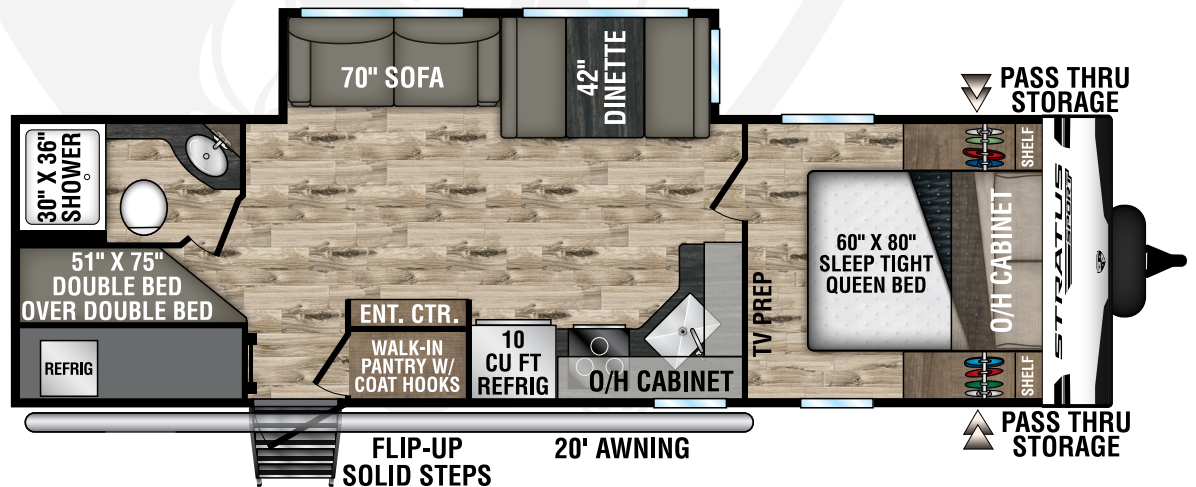

### SR199VRBS

UVW - 4,270

Exterior Length - 23' 1"

Sleeps - 4

**NEW**

### SR289VBHS

UVW - 6,160

Exterior Length - 31' 10"

Sleeps - 10