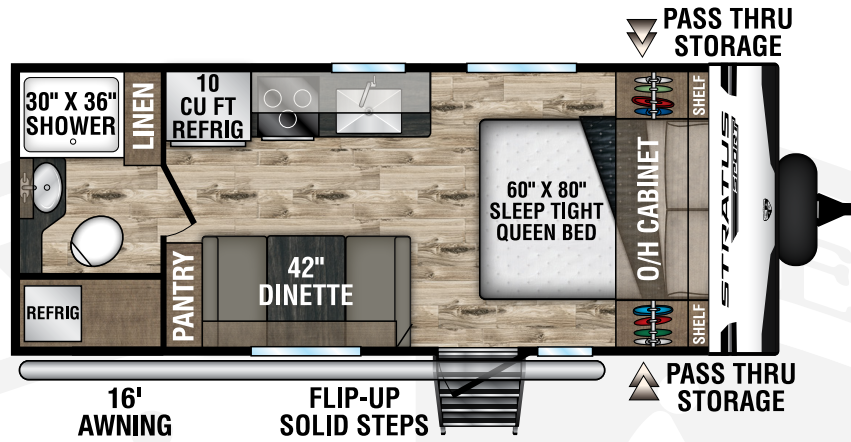

### SR199VRBS

UVW - 4,270

Exterior Length - 23' 1"

Sleeps - 4

**NEW**

### SR289VBHS

UVW - 6,160

Exterior Length - 31' 10"

Sleeps - 10